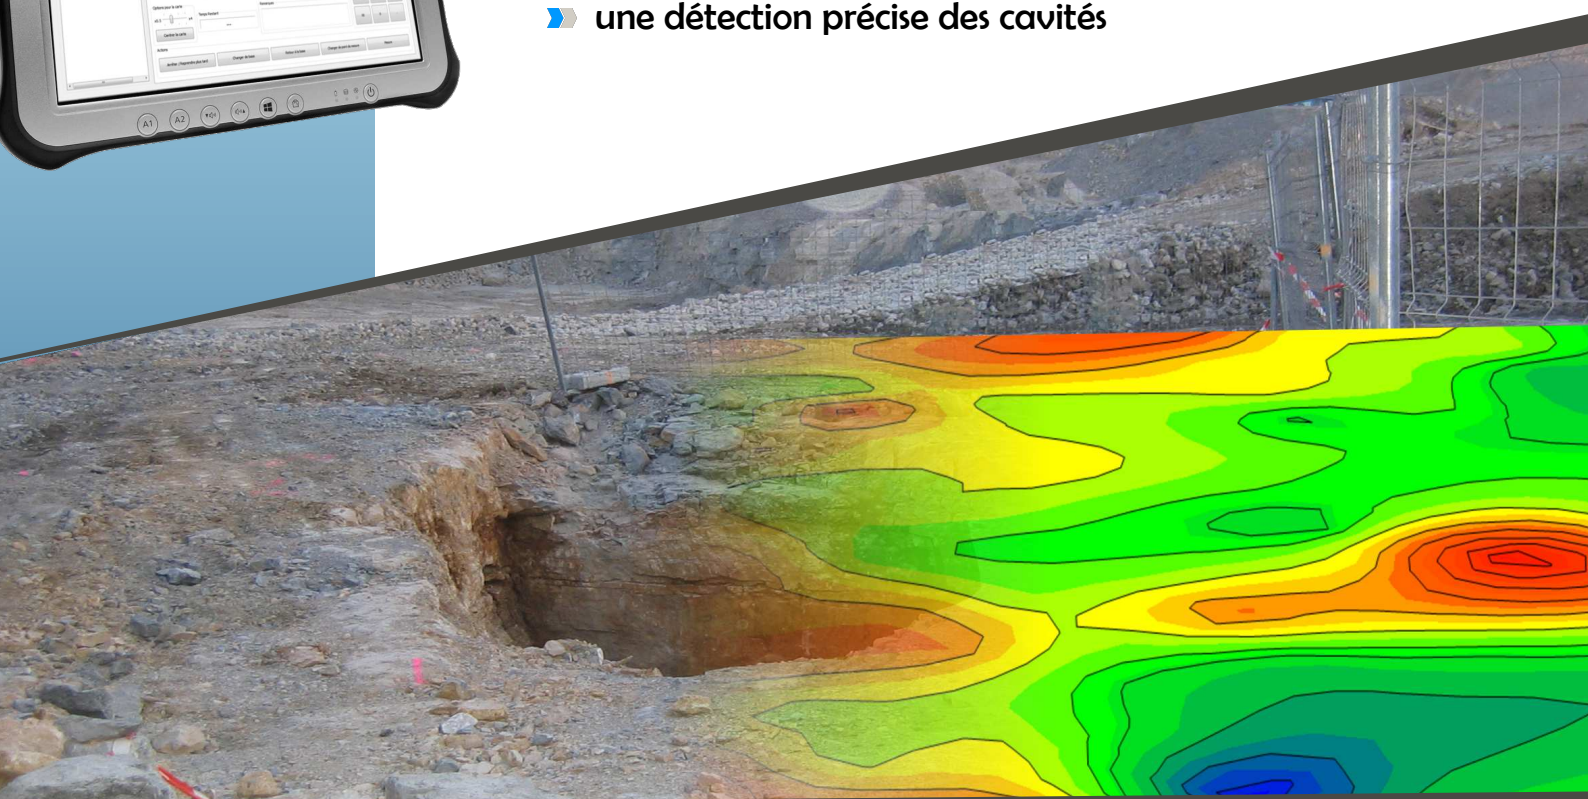

**La nouvelle offre INNOGEO en détection
des cavités par microgravimétrie**

- une équipe de spécialistes à votre service
- un suivi optimisé de votre projet et une aide à la décision
- une fiabilité accrue des mesures et des traitements
- une détection précise des cavités

Siège social | Savoie Technolac | 27, allée du lac d'Aiguebelette
| 73370 Le Bourget du Lac

info@innogeo.fr
www.innogeo.fr

La nouvelle offre INNOGEO en détection des cavités par microgravimétrie

La microgravimétrie est une méthode géophysique appliquée principalement à la recherche et la caractérisation des cavités et des anomalies de densité du sous-sol

InGravi-T a pour objectif de permettre la caractérisation précise des anomalies détectées par la microgravimétrie (taille, profondeur et nature) pour vous accompagner dans la conduite de votre projet

inCavi-T

L'imagerie de précision

- ▶ Optimisation et pilotage du programme d'investigations complémentaires
- ▶ Imagerie 3D des cavités recoupées par les sondages de contrôle
- ▶ Synthèse des données

InCavi-T vous permet d'accroître significativement l'apport des investigations microgravimétriques dans la chaîne de décision de votre projet