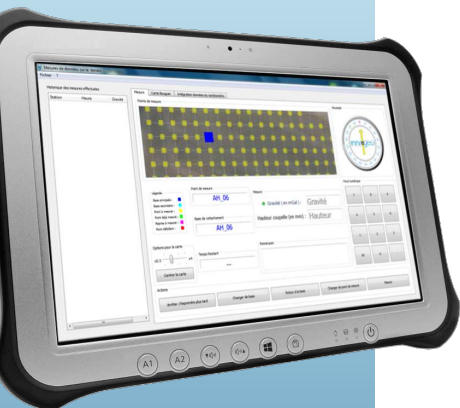

**La nouvelle offre INNOGEO en détection
des cavités par microgravimétrie**

- une équipe de spécialistes à votre service
- un suivi optimisé de votre projet et une aide à la décision
- une fiabilité accrue des mesures et des traitements
- une détection précise des cavités

Siège social | Savoie Technolac | 27, allée du lac d'Aiguebelette
| 73370 Le Bourget du Lac

info@innogeo.fr
www.innogeo.fr

La nouvelle offre INNOGEO en détection des cavités par microgravimétrie

La microgravimétrie est une méthode géophysique appliquée principalement à la recherche et la caractérisation des cavités et des anomalies de densité du sous-sol

inGravi-T

La mesure intelligente

- ▶ Une nouvelle approche de l'acquisition et de l'interprétation microgravimétrique
- ▶ Une suite logicielle **Gravi-T Software** (développement Innogeo) :
 - ▶ **Gravi-T Start** : établissement du programme d'étude
 - ▶ **Gravi-T Scan** : optimisation de l'acquisition et de la qualité des mesures
 - ▶ **Gravi-T Map** : interprétation pointue des données microgravimétriques

L'imagerie de précision

- ▶ Optimisation et pilotage du programme d'investigations complémentaires
- ▶ Imagerie 3D des cavités recoupées par les sondages de contrôle
- ▶ Synthèse des données

InCavi-T vous permet d'accroître significativement l'apport des investigations microgravimétriques dans la chaîne de décision de votre projet